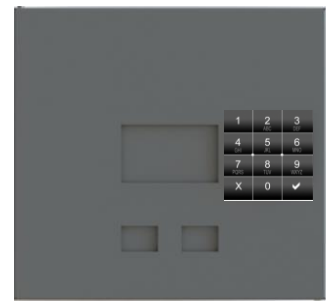

Fjallar - Kodelås

Dører med elektroniske låser til Frøya postkasse

Type lås	Art. nr
Standard med tre nøkler	2000-910
Allvis – Mifare med 3 stk kort	2000-920
Durin – Bluetooth	2000-930
Fjallar - Kodelås	2000-940