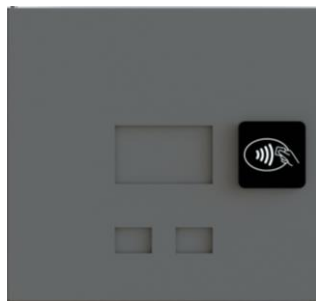

Allvis - Mifare