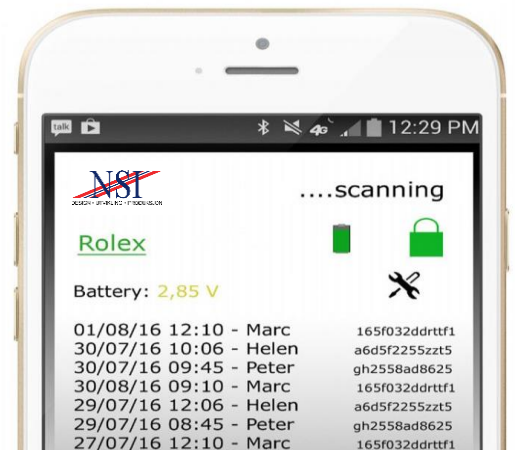

Durin

- Bluetooth lås

Med Bluetooth lås og en gratis app kan du styre låsen via smarttelefonen din. Du kan navngi din postkasse og i appen vil du få informasjon om status på batteriet og ha oversikt over de 100 siste åpningene av postkassen.

Som sikkerhet lager du enkelt din unike administrasjonskode og brukerkode. Kode kan også forandres ved behov.