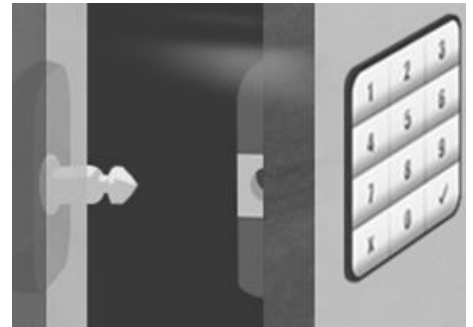

Fjallar - Kodelås

Vår kodelås leveres med standardkode 1234. For å slette denne standardkoden samt legge inn din personlige kode programmerer du på følgende måte:
(For eksempel fra 1234 til 9999):
✓✓ 1234 ✓✓ 9999 ✓✓ 9999
Det grønne lyset vil lyse i 2 sekunder for bekreftelse at koden er byttet.

For hver åpning blir det sjekket om batteriet har nok strøm. Hvis det er for lite strøm på batteriet vil det røde lyset lyse i 60 sekunder. Bytt batteri snarest. Blir batteriet tomt blir låsen stående oppe.