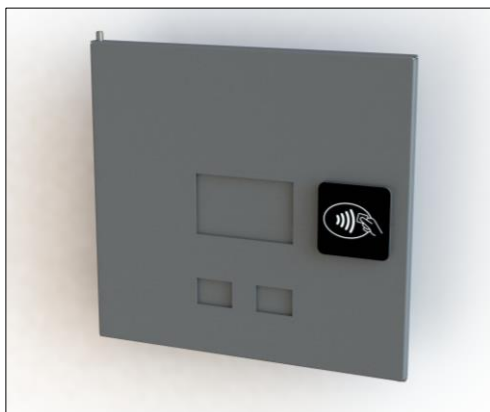

Frøya ETL -10 – roms kasse med Allvis lås